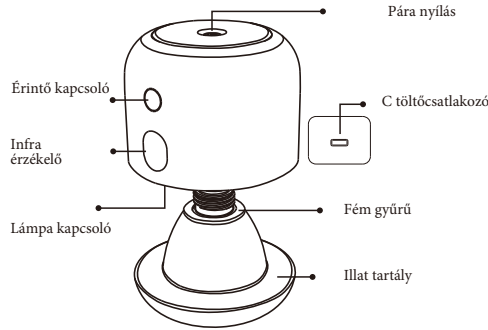

Használati útmutató

Aroma diffúzor

Model: A806

Méreték: 97x93 mm

Működési feszültség: 5V

Beépített akkumulátor: 2000mAh

Teljesítmény: 1,0-1,5W

Anyag: ABS+PP

Lefedettségi térfogat: 50-100m³

Kapacitás: 150 ml

Bemutató

Illat tartály

Párasító eszköz

C töltőkábel

Használati útmutató

Termék leírás

Érintő kapcsoló:

Nyomva tartva: ki-be kapcsolás, röviden nyomva: fokozat választó

Bekapcsolt állapot

1. Bekapcsoláskor a készülék tetején látható fokozat jelző lámpa teljes egészében világít, majd egymás után kiáll. Az adagolás előtt a készülék közepén található lámpa kétszer felvillan.
2. A fokozatválasztó megnyomását követően a középső lámpa kétszer felvillan, és a fokozatjelző lámpa kettes, még egyszer megnyomva 3-as fokozatba vált.

Kikapcsolt állapot

Töltés közben a fokozatjelző lámpák felváltva villognak.

Merült akkumulátor állapot

A középső állapotjelző lámpa villog.

Infra érzékelő, lámpa kapcsoló

1. Kapcsolja be a készülék belsejében található lámpakapcsolót;
2. Az éjszakai automatikusan bekapcsol, amikor mozgást érzékel, és automatikusan kikapcsol 20 mp múlva, ha már nem érzékel mozgást.
3. Érzékelési távolság 3 - 5 m
4. Világos és sötét környezetben egyaránt működik.