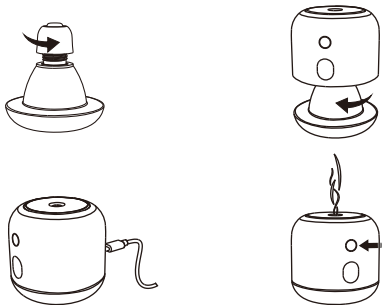

Használati útmutató

Aroma diffúzor

Model: A806

Méreték: 97x93 mm

Működési feszültség: 5V

Beépített akkumulátor: 2000mAh

Teljesítmény: 1,0-1,5W

Anyag: ABS+PP

Érintő kapcsoló:

Nyomva tartva: ki-be kapcsolás, röviden nyomva: fokozat választó

Bekapcsolt állapot

1. Bekapcsoláskor a készülék tetején látható fokozat jelző lámpa teljes egészében világít, majd egymás után kiáll. Az adagolás előtt a készülék közepén található lámpa kétszer felvillan.
2. A fokozatválasztó megnyomását követően a középső lámpa kétszer felvillan, és a fokozatjelző lámpa kettes, még egyszer megnyomva 3-as fokozatba vált.

Kikapcsolt állapot

Töltés közben a fokozatjelző lámpák felváltva villognak.

Merült akkumulátor állapot

A középső állapotjelző lámpa villog.

Infra érzékelő, lámpa kapcsoló

1. Kapcsolja be a készülék belsejében található lámpakapcsolót;
2. Az éjszakai automatikusan bekapcsol, amikor mozgást érzékel, és automatikusan kikapcsol 20 mp múlva, ha már nem érzékel mozgást.
3. Érzékelési távolság 3 - 5 m
4. Világos és sötét környezetben egyaránt működik.

Fokozatok

Fokozat	Működés időtartama	Szünet	Párasítás g/óra	Kiadósság 150 ml
G1	5 mp	600 mp	0,2 g/óra	750 óra
G2	5 mp	300 mp	0,45 g/óra	330 óra
G3	5 mp	120 mp	1 g/óra	150 óra

Használat

1. Csavarja le a készülék felső részét
2. A mágneses kialakítás miatt, a felső részt szorosan megfelelően kell a tartályra csavarni
3. Csatlakoztassa a töltőkábelt.
4. Tarsta nyomva az érintő kapcsolót a készülék indításához.