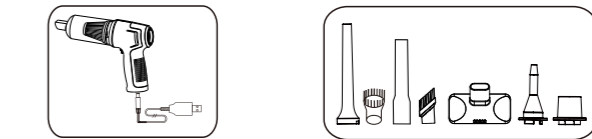

Működés

1. Használat előtt teljesen töltsen fel a porszívót (piros fény töltés alatt, zöld teljesen feltöltött állapotot jelzi). A töltőfejt nem tartozék!
2. Mindig az elvégzendő munkának megfelelő tartozékot használja.

Ajánlott töltő feszültség 5V - 1A

Megjegyzés: Töltés előtt kapcsolja ki a készüléket.

3

Működés

1. Nyomja meg hosszan a Gombot a készülék bekapcsolásához. Röviden megnyomva változtatható a szívás erőssége.

Tartozékok csatlakoztatása és használata

Multi-funkciós szívó tartozékok

1. Résszívó toldat: sarkokhoz, szűk, illetve nehezen hozzáférhető helyekhez, mint például autó ülés részek, keretek, szekrény sarkok, hamutartó fiókok, térképzszeb stb.
2. Résszívó + kefe toldat: kettős funkció, szívás és portalanítás. Alkalmos párnák, billentyűzetek, szellőző lamellák felületének tisztítására.