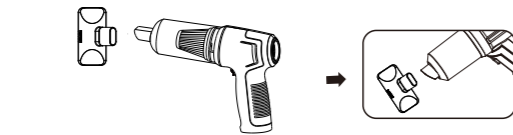

4

Tartozékok csatlakoztatása és használata

Fúvó tartozékok

1. Légfúvó fej, légfúvó fej kefével: alkalmas fújásra, portalanításra, párna, billentyűzet, szellőző nyílás tisztítására.