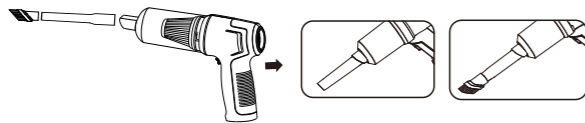

1. Széles felszívó fej: alkalmas ülések, kanapéék, matracok és nagyobb sík felületek tisztítására.