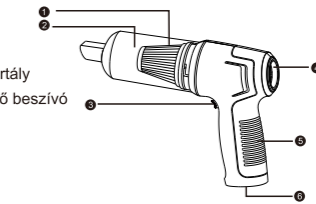

Front Side
正面

140mm

Back Side
背面

140mm

90mm

Kézi porszívó

Multifunkciós, vezeték nélküli

T98A

4 in 1

Szívás / Fújás / Felfújás / Sűrítés

FONTOS BIZTONSÁGI UTASÍTÁS

Használat előtt olvassa el a készülékre vonatkozó útmutatót. A figyelmeztetések és utasítások be nem tartása áramütést és személyi sérülést okozhat.

FIGYELMEZTETÉS - A tűz, áramütés és sérülés kockázatának csökkentése érdekében: