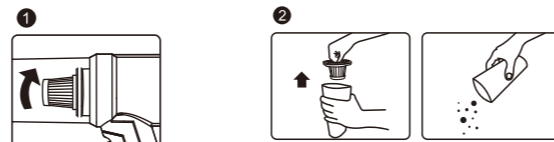

Forgassa el a tartályt a képen látható módon

5