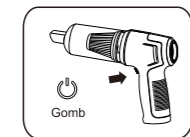

Tartozékok csatlakoztatása és használata

Multi-funkciós szívó tartozékok

1. Résszívó toldat: sarkokhoz, szűk, illetve nehezen hozzáférhető helyekhez, mint például autó ülés részek, keretek, szekrény sarkok, hamutartó fiókok, térképzszeb stb.
2. Résszívó + kefe toldat: kettős funkció, szívás és portalanítás. Alkalmos párnák, billentyűzetek, szellőző lamellák felületének tisztítására.